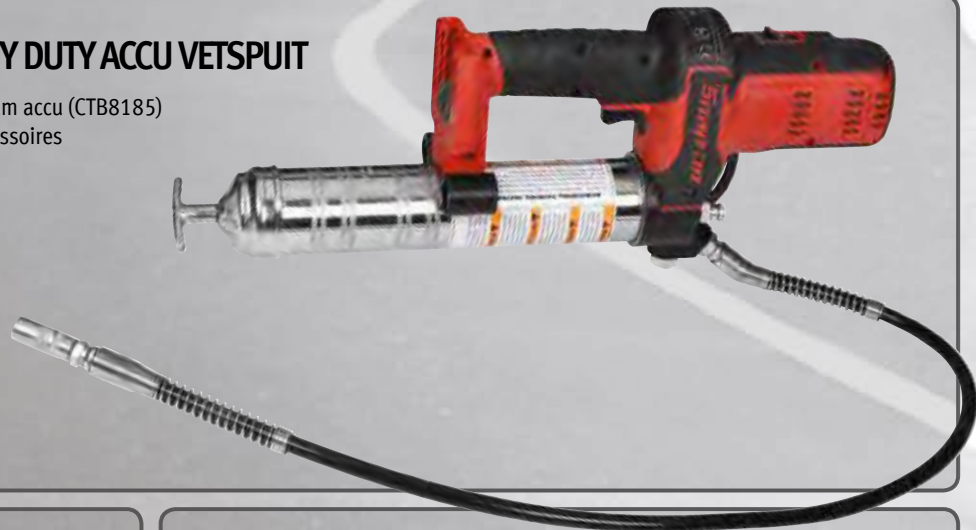

18 VOLT MONSTER LITHIUM HEAVY DUTY ACCU VETSPUIT

- Te gebruiken met de 4.0 Ah 18Volt Monster Lithium accu (CTB8185)
- Unit wordt geleverd zonder accu's en andere accessoires
- 915 mm lange hogedrukslang
- Keuzemogelijkheid uit 2 snelheden:
  Lage snelheid > 85 gram per minuut
  Hoge snelheid > 227 gram per minuut

CGG885oDB