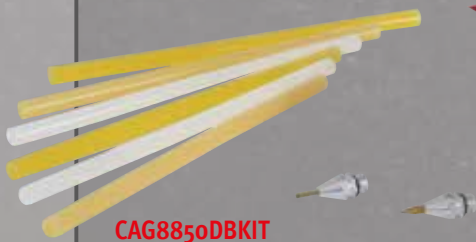

CAG885oDBKIT